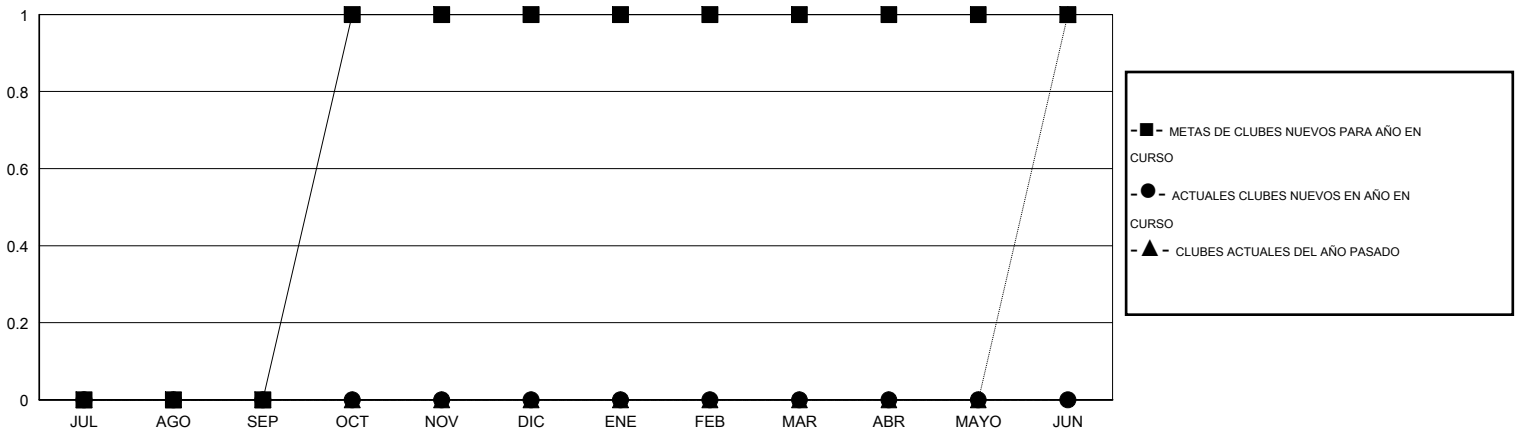

# MONTHLY MEMBERSHIP PROGRESS REPORT

District O 4

Results as of: 10/31/2015

GMT: Pedro Marrello

UBICACIÓN ARGENTINA

GMT DE AE 3

Clubes					socios				
RESULTADOS DE 2015-2016					RESULTADOS DE 2015-2016				
TRIMESTRE	META DE CLUBES NUEVOS	NUEVOS CLUBES	CLUBES DADOS DE BAJA	GANANCIA/PÉRDIDA NETA	TRIMESTRE	META DE SOCIOS NUEVOS	SOCIOS FUNDADORES Y SOCIOS AÑADIDOS	SOCIOS DADOS DE BAJA	GANANCIA/PÉRDIDA NETA
JUL/AGO/SEP	0	0	0	0	JUL/AGO/SEP	9	13	32	-19
OCT/NOV/DIC	1	0	0	0	OCT/NOV/DIC	39	4	5	-1
ENE/FEB/MAR	0	0	0	0	ENE/FEB/MAR	-4	0	0	0
ABR/MAYO/JUN	0	0	0	0	ABR/MAYO/JUN	8	0	0	0

METAS Y CIFRA ACUMULATIVA DE CLUBES NUEVOS

METAS Y CIFRA ACUMULATIVA DE SOCIOS

CLUBES DADOS DE BAJA: 0	6 CLUBS OF 49 AÑADIERON 1 O MÁS SOCIOS NUEVOS	<b>DISTRIBUCIÓN POR SEXO</b>
		MASCULINO 458 (57.83%)
		FEMENINO 334 (42.17%)
<b>SOCIOS DADOS DE BAJA</b>	<a href="#">CLIC AQUÍ PARA DATOS DE SALUD DE CLUB</a>	<b>SOCIOS EN UNIDAD FAMILIAR</b> 146
FALLECIDOS 3		CABEZA DE FAMILIA 68
CLUB CANCELADO 0		NO ES CABEZA DE FAMILIA 78
OTRO 34		
<b>TOTAL 37</b>		