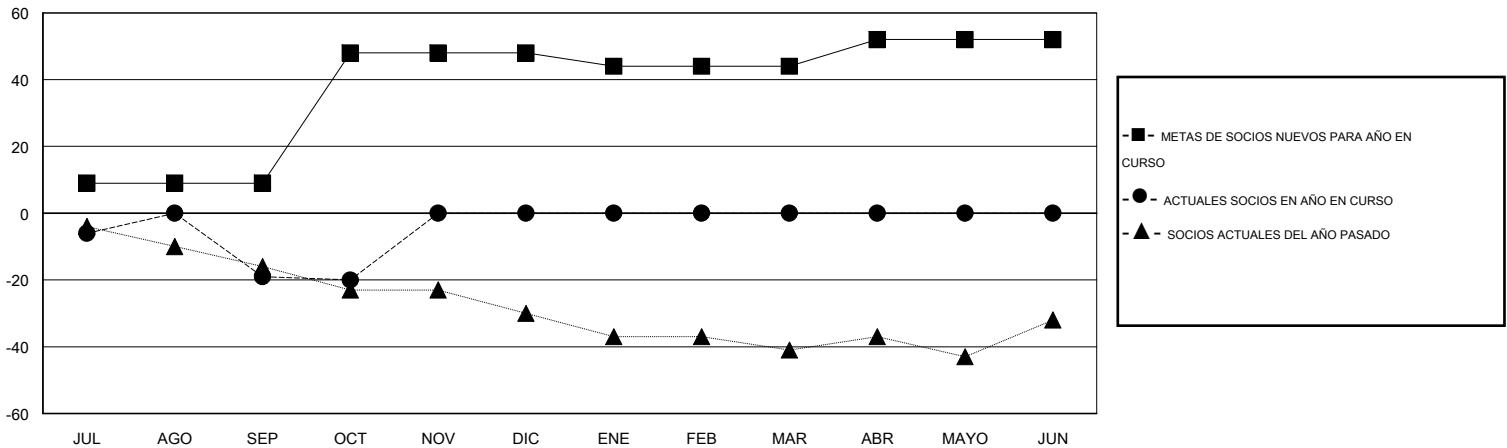

# MONTHLY MEMBERSHIP PROGRESS REPORT

District O 4

Results as of: 10/31/2015

GMT: Pedro Marrello

UBICACIÓN ARGENTINA

GMT DE AE 3

Clubes					socios				
RESULTADOS DE 2015-2016					RESULTADOS DE 2015-2016				
TRIMESTRE	META DE CLUBES NUEVOS	NUEVOS CLUBES	CLUBES DADOS DE BAJA	GANANCIA/PÉRDIDA NETA	TRIMESTRE	META DE SOCIOS NUEVOS	SOCIOS FUNDADORES Y SOCIOS AÑADIDOS	SOCIOS DADOS DE BAJA	GANANCIA/PÉRDIDA NETA
JUL/AGO/SEP	0	0	0	0	JUL/AGO/SEP	9	13	32	-19
OCT/NOV/DIC	1	0	0	0	OCT/NOV/DIC	39	4	5	-1
ENE/FEB/MAR	0	0	0	0	ENE/FEB/MAR	-4	0	0	0
ABR/MAYO/JUN	0	0	0	0	ABR/MAYO/JUN	8	0	0	0

METAS Y CIFRA ACUMULATIVA DE CLUBES NUEVOS

METAS Y CIFRA ACUMULATIVA DE SOCIOS

CLUBES DADOS DE BAJA: 0	6 CLUBS OF 49 AÑADIERON 1 O MÁS SOCIOS NUEVOS	<b>DISTRIBUCIÓN POR SEXO</b>
		MASCULINO 458 (57.83%)
		FEMENINO 334 (42.17%)
<b>SOCIOS DADOS DE BAJA</b>	<a href="#">CLIC AQUÍ PARA DATOS DE SALUD DE CLUB</a>	<b>SOCIOS EN UNIDAD FAMILIAR</b> 146
FALLECIDOS 3		CABEZA DE FAMILIA 68
CLUB CANCELADO 0		NO ES CABEZA DE FAMILIA 78
OTRO 34		
<b>TOTAL 37</b>		